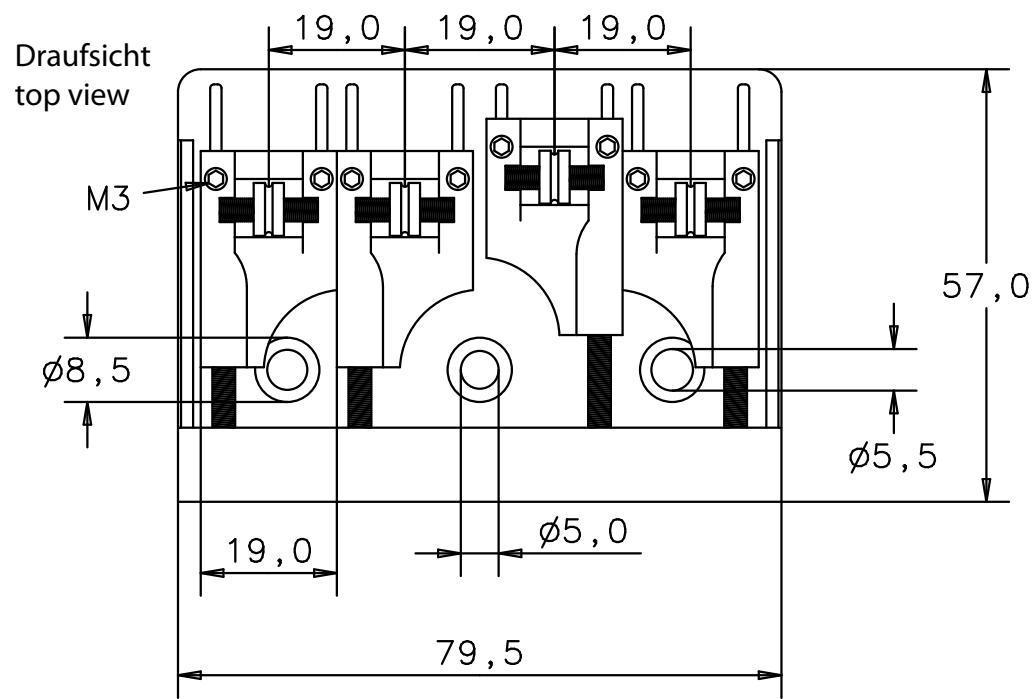

Bass Steg - 3-D4  
 Bass Bridges - 3-D4

Seitenansichten  
side views

Unterlegplatte  
Spacer

Vorderansicht / Rückansicht  
front view / back view

Seitenansicht  
side view

Draufsicht / Untersicht  
top view / bottom view